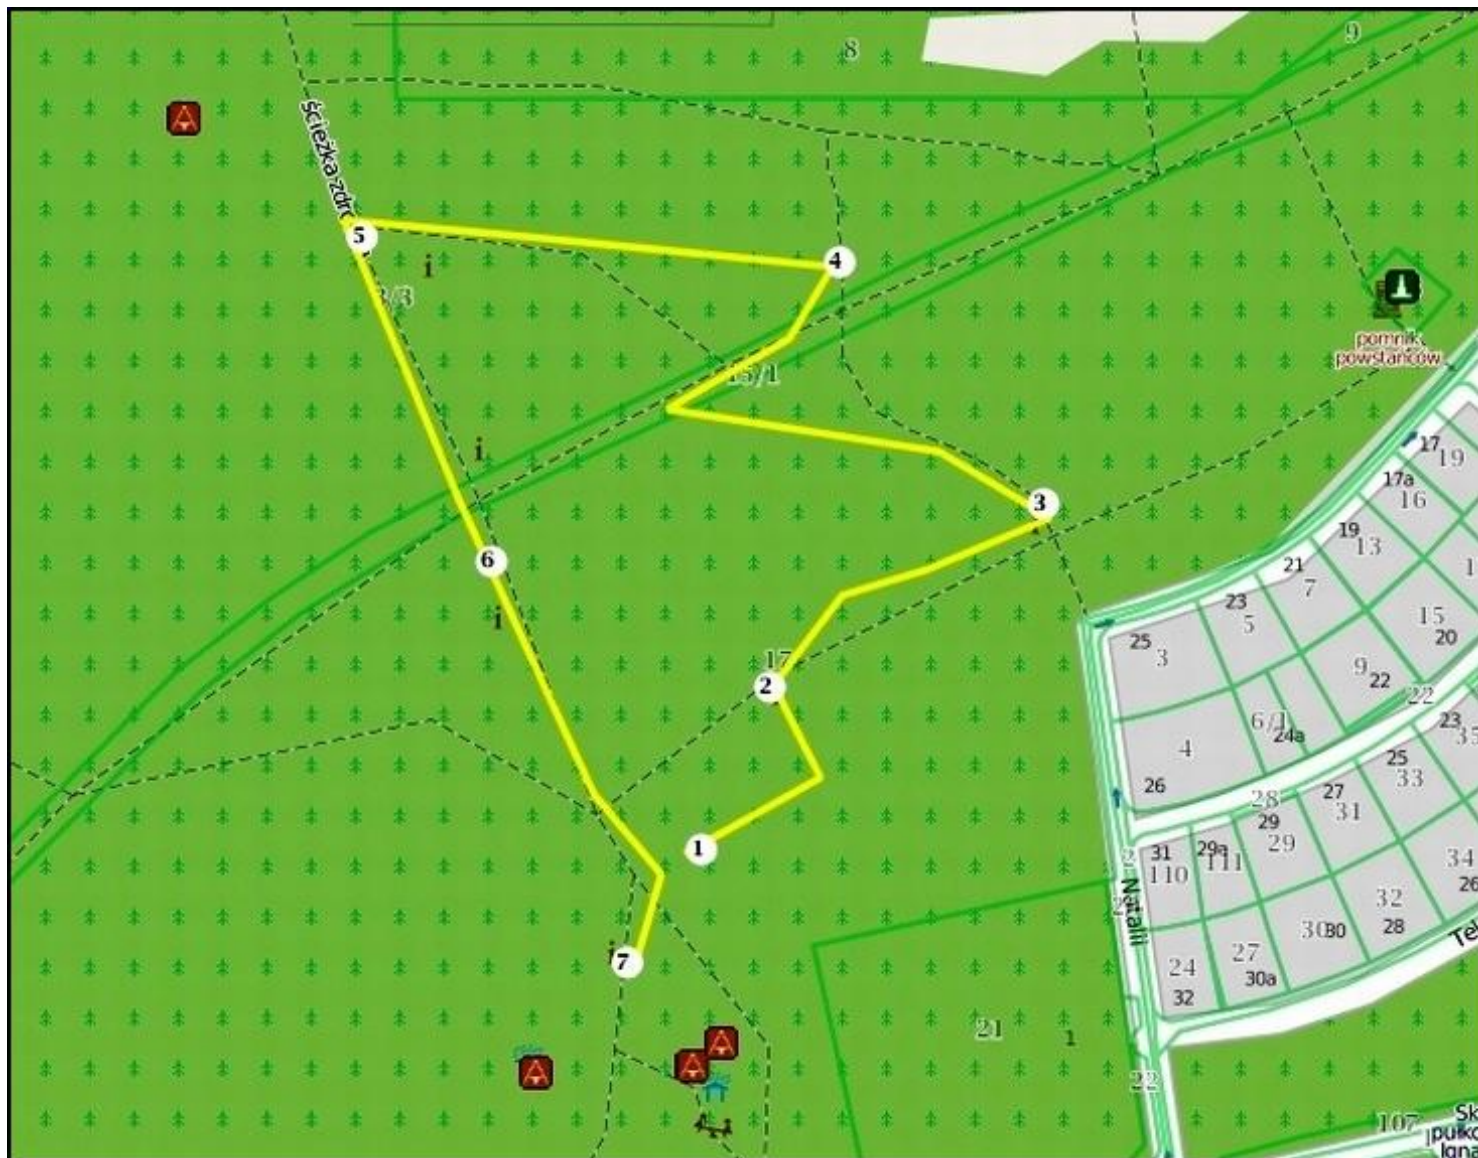

Tropem leśnych tajemnic (czas przejścia: 45 minut)

Nr Opis Stacji

- 1 Witaj leśny przyjacielu
- 2 Śpiewające drzewo
- 3 Drzewa liściaste
- 4 Drzewa iglaste
- 5 Leśne safari
- 6 Warstwy lasu
- 7 Leśna apteka

Na trasie ścieżki znajdują się ławki i kosze na śmieci

Symbol

Opis

- brama
- sanitariat
- wiata
- zadaszenie
- parking
- miejsce na ognisko
- kapliczka
- krzyż
- pomnik
- źródło